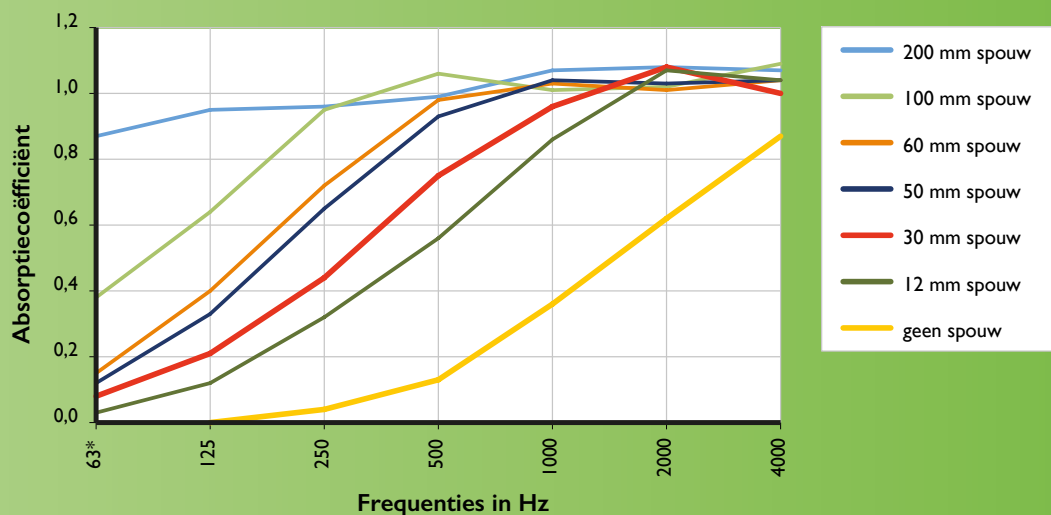

Specificaties IVI-Akoestiek Basic

Afmetingen (hxbxl)	9 x 1.220 x 2.440 mm (tolerantie +/- 5 mm)
Kleur	28 basiskleuren
Materiaal plaat	100% (gerecyclede) PET-vezels
Overige	100% recyclebaar, milieuvriendelijk, huidvriendelijk, plaat moeilijk ontvlambaar klasse B (EN 13501-1), rotvrij, ongevoelig voor schimmels en huisstofmijt, bevat geen chemische bindmiddelen, minimale vochtabsorptie, UV-bestendig, temperatuur bestendigheid -30° tot +120° C Brandklasse systeem D-s3-d0 (oriënterend)

Akoestische eigenschappen

Absorptiewaardes IVI-Akoestiek Basic op volledig met IVI-Absorptie PES gevulde spouw

Absorptiewaardes conform ISO 354:2003; aw conform ISO 11654; NRC conform ASTM-C423

	spouw (mm)	a_w	NRC	63 Hz*	125 Hz	250 Hz	500 Hz	1000 Hz	2000 Hz	4000 Hz
—	200	1,00	1,00	0,87	0,95	0,96	0,99	1,07	1,08	1,07
—	100	1,00	1,00	0,38	0,64	0,95	1,06	1,01	1,02	1,09
—	60	1,00	0,95	0,15	0,40	0,72	0,98	1,03	1,01	1,04
—	50	0,95	0,90	0,12	0,33	0,65	0,93	1,04	1,03	1,04
—	30	0,75	0,80	0,08	0,21	0,44	0,75	0,96	1,08	1,00
—	12	0,55	0,70	0,03	0,12	0,32	0,56	0,86	1,07	1,04
—	geen	0,25	0,30	0,00	0,00	0,04	0,13	0,36	0,62	0,87

* 63 Hz niet gemeten volgens norm

Een product van Nevima B.V.

Leverancier van producten voor geluidsisolatie, geluidsabsorptie, zwevende dekvloeren en oplegmaterialen.

Telefoon: 033 - 4611245 **Email:** info@nevima.nl
Fax: 033 - 4634198 **Website:** www.nevima.nl