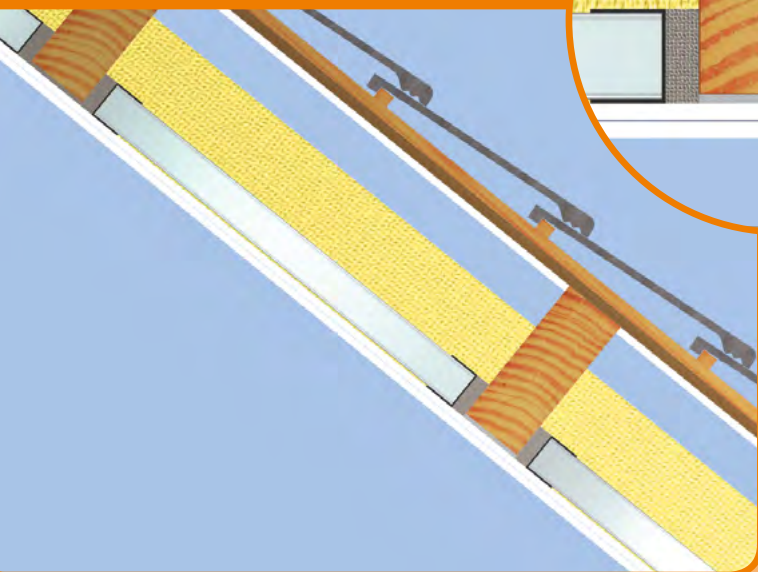

De buitenkant van de profielen dient minimaal 5 mm uit te steken. In de Nevima IVI-Metaalregels HD worden vervolgens om de 600 mm metalen C-profielen geplaatst. De spouw wordt vervolgens voor minimaal 70% gevuld met een absorberend materiaal. Naar keuze kan **IVI-Absorptie polyesterwol**, glaswol, steenwol of elk ander absorberend materiaal worden toegepast. Daarna worden twee lagen gipskartonplaat van 12,5 mm vastgeschroefd, waartussen eventueel een dampdichte folie kan worden aangebracht. De gipskartonplaten moeten ten opzichte van elkaar verspringen en mogen geen contact maken met de bestaande constructie. Tenslotte worden alle naden luchtdicht afgesloten met een blijvend elastische kit, bijvoorbeeld acrylaatkit.

Bij lichte basisconstructies wordt het resultaat verder verbeterd door het bestaand dakbeschot met een plaatmateriaal te verzwaren en indien noodzakelijk luchtdicht af te kitten.

Het systeem is op een zelfde wijze bij een sporen kap te gebruiken.

Rechts: detail aansluiting op gording.

Het IVI-Metaalsysteem HD is ook uitermate geschikt om een plafond tussen de balken te isoleren. Er wordt daarbij slechts een hoogteverlies van 30 mm geleden. Gedetailleerde verwerkingsvoorschriften kunnen worden opgevraagd en bevinden zich in de verpakking.

Specificaties IVI-Metaalregel HD

U-profiel:	0.6 mm sendzimir verzinkt staal
HxBxL:	40 x 50 (75 of 100) x 3000 mm
Montagegat:	rond 30; h.o.h. 300 mm
Vilt:	21 mm dik; PES; blijvend elastisch; verouderingsbestendig; kierdichtend en trillingdempend. De verbinding tussen vilt en profiel is mechanisch.

Europees octrooi nr. 96201211.8