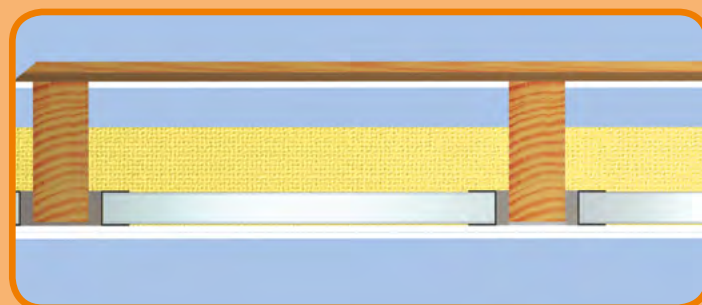

De buitenkant van de profielen dient minimaal 5 mm uit te steken. In de Nevima IVI-Metaalregels HD worden vervolgens om de 600 mm metalen C-profielen geplaatst. De spouw wordt vervolgens voor minimaal 70% gevuld met een absorberend materiaal. Naar keuze kan **IVI-Absorptie polyesterwol**, glaswol, steenwol of elk ander absorberend materiaal worden toegepast. Daarna worden twee lagen gipskartonplaat van 12,5 mm vastgeschroefd, waartussen eventueel een dampdichte folie kan worden aangebracht. De gipskartonplaten moeten ten opzichte van elkaar verspringen en mogen geen contact maken met de bestaande constructie. Tenslotte worden alle naden luchtdicht afgesloten met een blijvend elastische kit, bijvoorbeeld acrylaatkit.

Bij lichte basisconstructies wordt het resultaat verder verbeterd door het bestaand dakbeschot met een plaatmateriaal te verzwaren en indien noodzakelijk luchtdicht af te kitten.

Het systeem is op een zelfde wijze bij een sporen kap te gebruiken.

Rechts: detail aansluiting op gording.

Het IVI-Metaalsysteem HD is ook uitermate geschikt om een plafond tussen de balken te isoleren. Er wordt daarbij slechts een hoogteverlies van 30 mm geleden. Gedetailleerde verwerkingsvoorschriften kunnen worden opgevraagd en bevinden zich in de verpakking.

Specificaties IVI-Metaalregel HD

U-profiel:	0.6 mm sendzimir verzinkt staal
HxBxL:	40 x 50 (75 of 100) x 3000 mm
Montagegat:	rond 30; h.o.h. 300 mm
Vilt:	21 mm dik; PES; blijvend elastisch; verouderingsbestendig; kierdichtend en trillingdempend. De verbinding tussen vilt en profiel is mechanisch.

Europees octrooi nr. 96201211.8