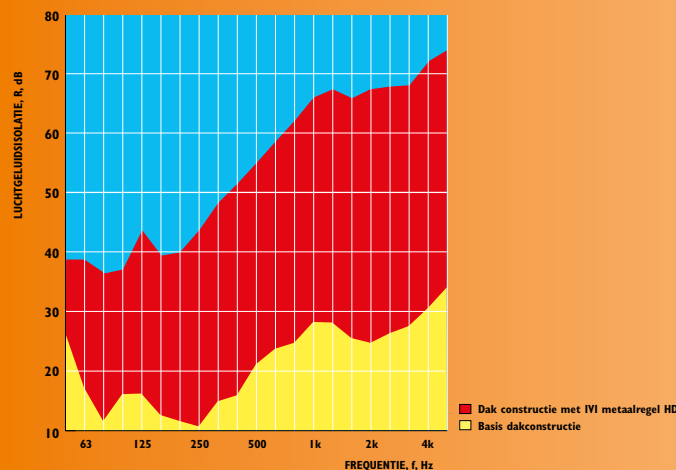

Testresultaten IVI-Metaalregel® HD met Basis dakconstructie

De producten van Nevima worden al jaren met veel succes toegepast voor bijvoorbeeld het isoleren van bure-, horeca-, bioscoop-, vliegtuig- en verkeerslawaaai. Raadpleeg daarvoor de referenties op onze site.

Een product van Nevima B.V.

Leverancier van producten voor geluidsisolatie, geluidsabsorptie, zwevende dekvloeren en oplegmateriaal.

Telefoon: 033 - 4611245 Email: info@nevima.nl Website: www.nevima.nl